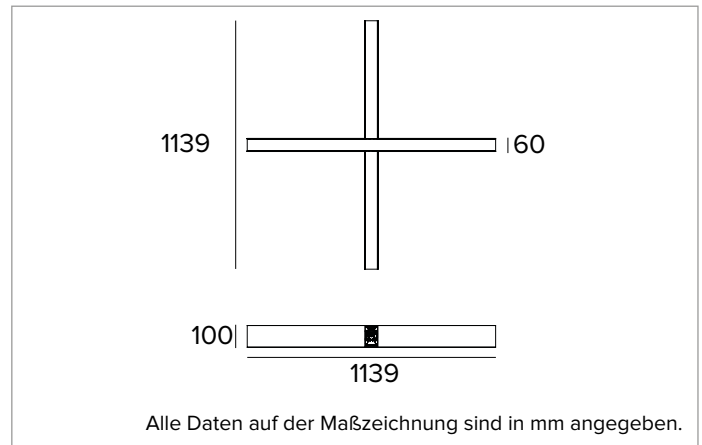

## Lineare LED-Leuchte für Deckenanbau- oder Pendelmontage

	3000K	H(m)	D(m)	Emax(lx)
	Ra90		106°	
Fixture Power	54W	1	2.66	1489
Source Flux	5742lm	2	5.33	372
Fixture Flux	3910lm	3	7.99	165
Efficacy	72lm/W	4	10.65	93
TS1463	Imax=259cd/klm	Imax	1489cd	5
			13.32	60